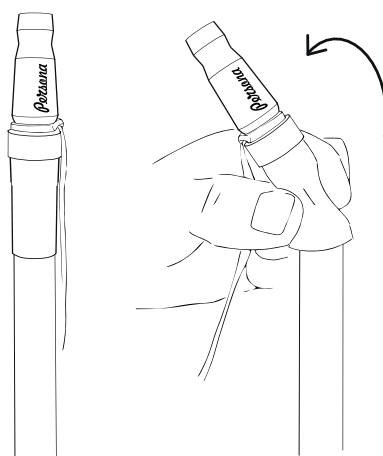

Рекомендации по эксплуатации

- Перед первым использованием промой мундштук под струей воды и убедись в отсутствии металлической стружки внутри.
- Не используй абразивные средства для чистки мундштука.
- Не мой коннектор и шнурок в посудомоечной машине.
- Перед использованием чистящих щелочных и кислотных средств проверяй реакцию металла на незаметном участке аксессуара.
- Для правильного отсоединения индивидуального мундштука от трубки нажми на мягкий коннектор, немного согни его так, чтобы коннектор и трубка образовали прямой угол, после чего аккуратно вытащи трубку, не прилагая усилий.

Гарантия

- Гарантийный срок - 1 год.
- Для подачи гарантийной заявки обращайся в службу техподдержки на сайте mattpear.co или пиши на электронную почту support@mattpear.co.
- Началом гарантийного срока является дата покупки изделия при заполнении продавцом соответствующих полей гарантийного талона.
- Доставка при подтверждении гарантийного случая осуществляется за счет производителя до ближайшего к тебе отделения перевозчика.
- Гарантия не распространяется на механические повреждения и случаи естественного износа.

Спасибо за доверие к нашей продукции -
это очень ценно для нас!

Дай нам знать, если тебе что-то нужно!

+7(861)2051095 | support@mattpear.co | mattpear.co